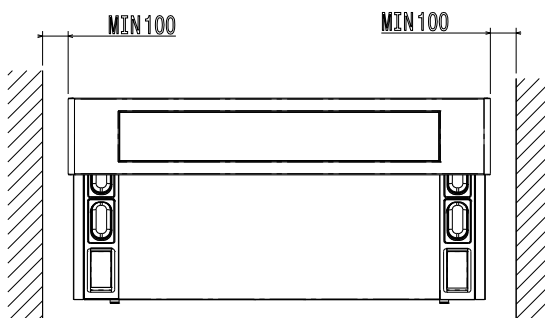

Avant

Côté

EI = Connexion électrique  
 EO = Sortie électrique

Dessus

### Informations générales

Largeur extérieure	1653 mm
Profondeur extérieure	788 mm
Hauteur extérieure	1284 mm
Poids net :	230 kg

Frontal power sockets available for Plug-in Units: 4 x 1 Phase Plugs (Plug Type Schuko)