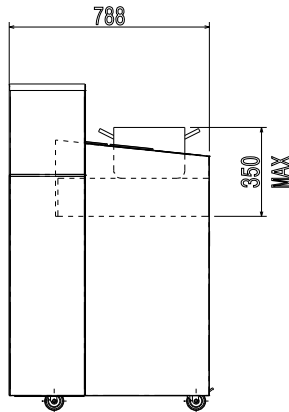

EI = Connexion électrique
EO = Sortie électrique

Dessus