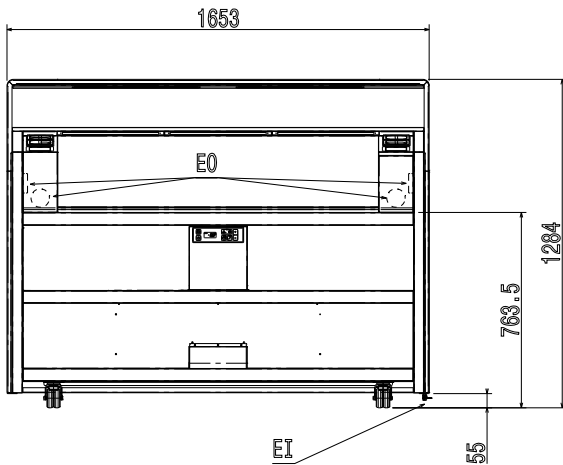

Avant

Côté

EI = Connexion électrique
EO = Sortie électrique

Dessus

Électrique

Voltage :	
351082 (E2VVCDBQZA)	380-415 V/3N ph/50/60 Hz
Puissance de raccordement	14.5 kW
Type de prise	IEC/EN 60309-1/2

Informations générales

Largeur extérieure	1653 mm
Profondeur extérieure	788 mm
Hauteur extérieure	1284 mm
Poids net :	230 kg

Frontal power sockets available for Plug-in Units: 4 x 1 Phase Plugs (Plug Type Schuko)